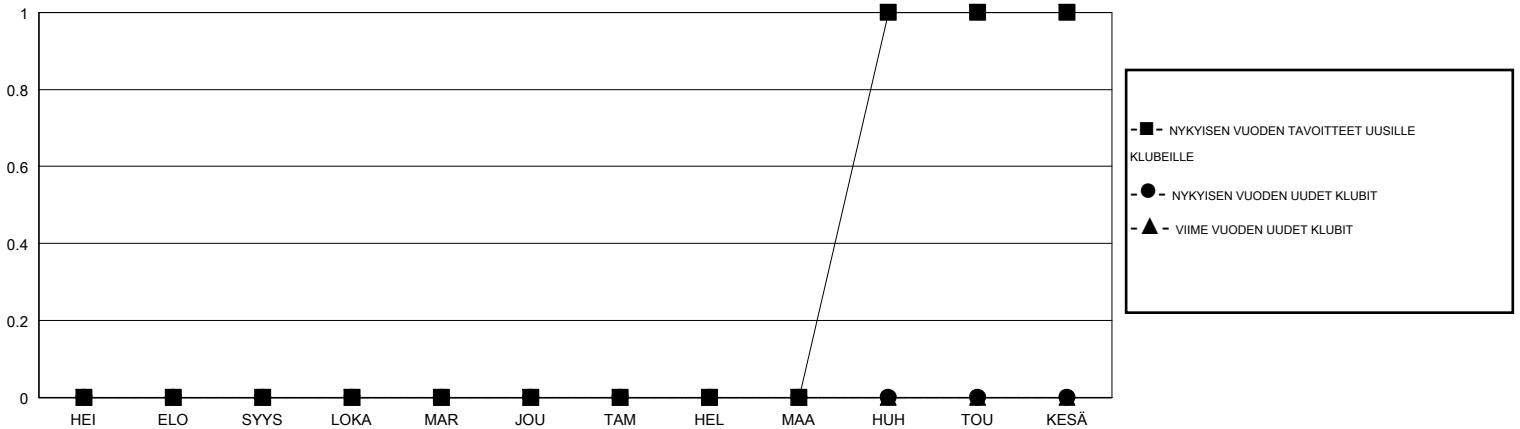

# MONTHLY MEMBERSHIP PROGRESS REPORT

District 107 F

Results as of: 2/29/2020

GMT:

SIJAINI FINLAND

GMT VAALIPIIRI

Klubit				jäsenä			
TULOKSET 2019-2020				TULOKSET 2019-2020			
NELJÄNNES	UUDEN KLUBIN TAVOITE	UUDET KLUBIT	LOPETETUT KLUBIT	NELJÄNNES	JÄSENKASVUN NETTOTAVOITE	TOTEUTUNUT JÄSENKASVU	POISTETUT JÄSENET (mukaan lukien siirrot)
HEI/ELO/SYYS	0	0	0	HEI/ELO/SYYS	15	9	19
LOKA/MAR/JOU	0	0	0	LOKA/MAR/JOU	20	16	25
TAM/HEL/MAA	0	0	0	TAM/HEL/MAA	35	14	16
HUH/TOU/KESÄ	1	0	0	HUH/TOU/KESÄ	25	0	0

TAVOITTEET JA UUDET KLUBIT, KUMULATIIVINEN

TAVOITTEET JA JÄSENET, KUMULATIIVINEN

LAKKAUTETUT KLUBIT: 0

24 CLUBS OF 63 LISÄNNYT YHDEN TAI USEAMMAN UUTTA JÄSENTÄ

SUKUPUOLIJAKAUMA

MIES 1,271 (82.37%)  
NAINEN 272 (17.63%)