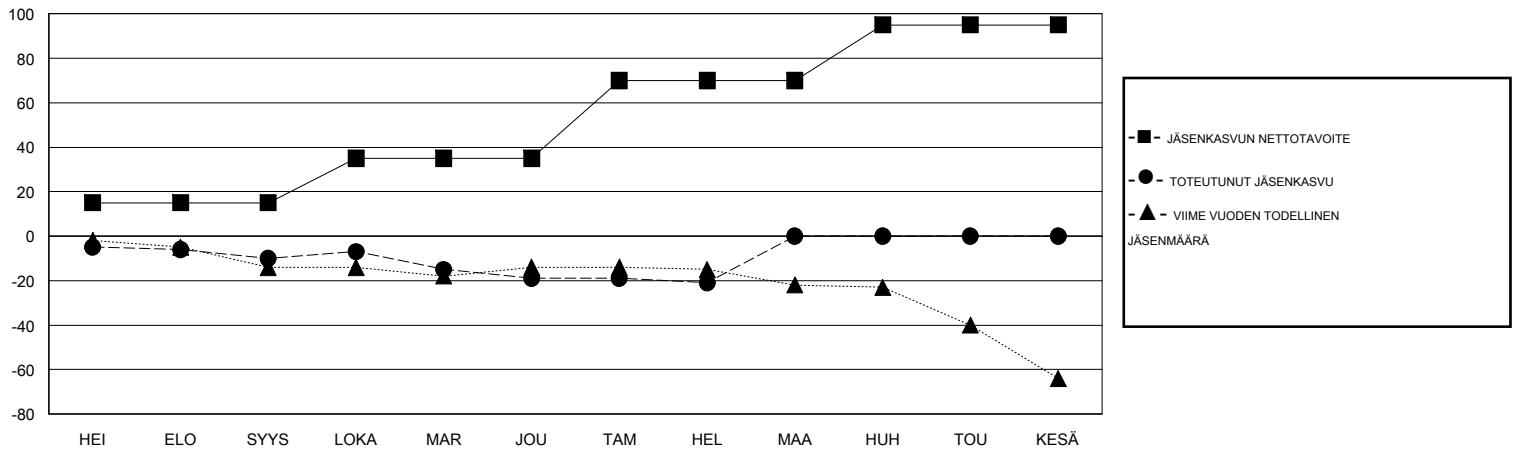

# MONTHLY MEMBERSHIP PROGRESS REPORT

District 107 F

Results as of: 2/29/2020

GMT:

SIJAINI FINLAND

GMT VAALIPIIRI

Klubit				jäsenä			
TULOKSET 2019-2020				TULOKSET 2019-2020			
NELJÄNNES	UUDEN KLUBIN TAVOITE	UUDET KLUBIT	LOPETETUT KLUBIT	NELJÄNNES	JÄSENKASVUN NETTOTAVOITE	TOTEUTUNUT JÄSENKASVU	POISTETUT JÄSENET (mukaan lukien siirrot)
HEI/ELO/SYYS	0	0	0	HEI/ELO/SYYS	15	9	19
LOKA/MAR/JOU	0	0	0	LOKA/MAR/JOU	20	16	25
TAM/HEL/MAA	0	0	0	TAM/HEL/MAA	35	14	16
HUH/TOU/KESÄ	1	0	0	HUH/TOU/KESÄ	25	0	0

TAVOITTEET JA UUDET KLUBIT, KUMULATIIVINEN

TAVOITTEET JA JÄSENET, KUMULATIIVINEN

LAKKAUTETUT KLUBIT: 0

24 CLUBS OF 63 LISÄNNYT YHDEN TAI USEAMMAN UUTTA JÄSENTÄ

SUKUPUOLIJAKAUMA

MIES 1,271 (82.37%)  
NAINEN 272 (17.63%)